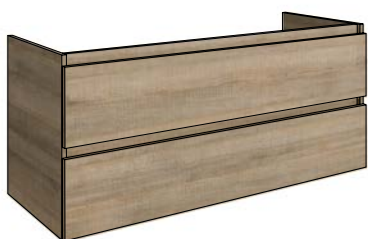

WASTAFELKAST 560 MM HOOG

- 2 luxe laden (lade indeling zie H.17 pagina 04 & 05)
- incl. 2x Viega meubelsifon
- ophliggend of tussenliggend
- greep type C, D of F
- bovenste lade achterwand incl. 2x inzetstuk t.b.v. sifon

BREEDTE	BESTELNUMMER		OMSCHRIJVING	AFMETINGEN	PG1	PG2
	OPLIGGEND	TUSSENLIIGGEND				
1280 MM	WK 1282 DVS-C	WKT 1282 DVS-C	greeplijst in kleur	560h x 483d x 1280b	1342	1516
	WK 1282 DVS-D	WKT 1282 DVS-D	opbouw/opleg greep		1342	1516
	WK 1282 DVS-F	WKT 1282 DVS-F	push-to-open		1498	1672